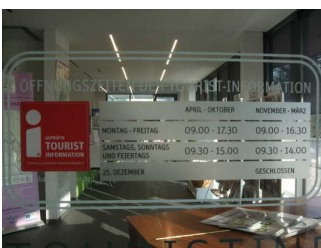

Es gibt eine induktive Höranlage am Schalter/Tresen/an der Rezeption.

In weiteren (Tagungs-) Räumen ist eine induktive Höranlage vorhanden.

Räume mit induktiver Höranlage: Kursaal (109)

## Visuell/taktile Gestaltung in der Tourist-Information Bad Bevensen

Beschilderung Kurhaus / Tourist-Info

Beschilderung öffentliches WC

Beschilderung TI

Außenansicht Ti

Beschilderung / Wegweisung TI

taktile Bodenbeläge vor jeder Tür im Kurhaus / Tourist-Info