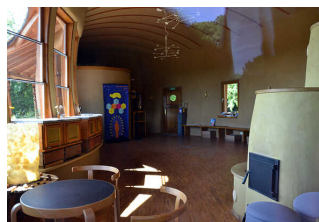

Saal

© Simon Kesting